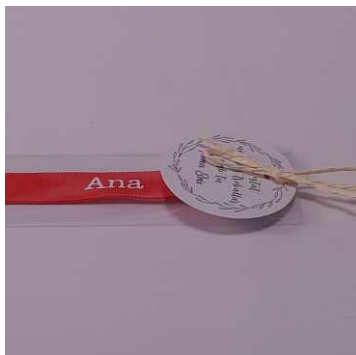

m b n

details

eme

be

ene

CLAUERS

Perquè no regalar el típic clauer mbn?? Està confeccionat en tela de nylon o vellut, el tenim en diferents colors i a un preu d'escandol, per tan sols

5€