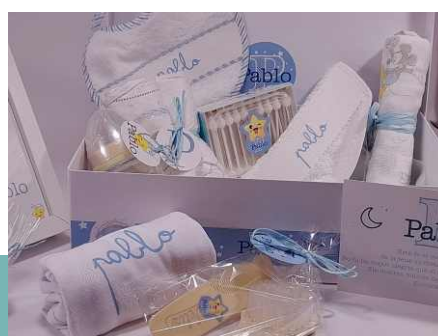

muselina

colonia

50€

eme

be

ene

Desdejunem??

1 caixa segons stock
2 begudes
bolleria (croasan, ensaimades, donuts)
fruita natural
torrades (oli i sal / mantega melmelada)
1 tasa
1 targeta
llepolies